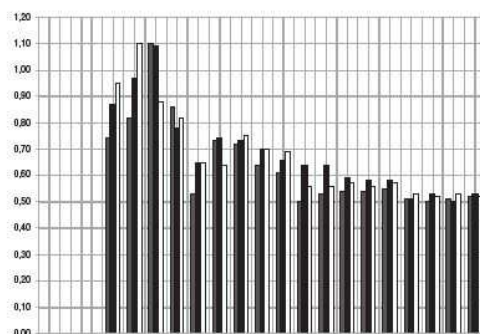

POHLTIVOST ALFA

DRÁŽKOVANÉ PANELE

AVS 1

tloušťka 16 mm
600 x 1000 mm
600 x 2000 mm
300 x 2000 mm

32/3 - drážky osově 32 mm;
křivka 1, 2, 3 dle distance
D (cm), t (cm) tlumící vložky,
hustoty a velikosti děrování
na rubové straně

DRÁŽKOVANÉ PANELE

AVS 2

tloušťka 16 mm
600 x 1000 mm
600 x 2000 mm
300 x 2000 mm

16/3 - drážky osově 16 mm;
křivka 1, 2, 3 dle distance
D (cm), t (cm) tlumící vložky,
hustoty a velikosti děrování
na rubové straně